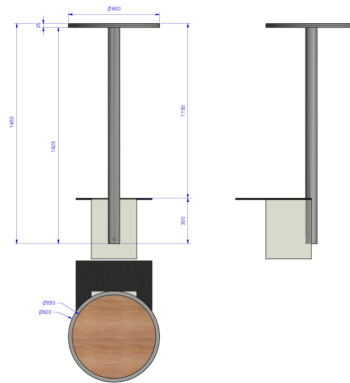

Référence : 48.18

Produit : Tabouret & Table Haute Causette

Collection : Convivialité

Descriptif :

Tabouret bistrot sceller

réf. 48.18

- Plateau : 7400 mm
- Pieds : 776 x 1200 mm hors-tout pour 800 mm hors-sol

Table bistrot sceller

réf. 46.18

- Plateau : 7600 mm
- Pieds : 776 x 1600 mm hors-tout pour 1200 mm hors-sol

Matériaux, revêtements, couleurs :

Structures métalliques :

- Ensemble mécanosoudé en acier apte à la galvanisation à chaud.
- Galvanisation à chaud des produits finis (55 à 85 microns selon l'épaisseur des tubes).
- Avec ou sans thermolaquage, poudre thermodurcissable à base de résine polyester (minimum 60 microns).
- Mise à la teinte : au choix du nuancier RAL ou RAL fine texture

Habillage : D'aspect bois en H.P.L., stratifié compact haute pression d'extérieur (à définir).