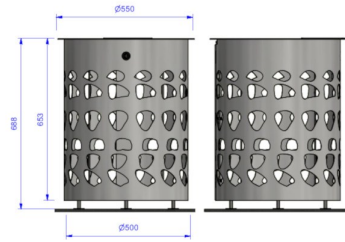

Référence : 38.18
Produit : Corbeille à déchets
Collection : Convivialité

Descriptif :

Corbeille Causette, modèle: C.1 & son support pour sac. Ce modèle à sceller dans le sol, offre un vidage rapide et facile tout en permettant de calibrer les déchets. Les façades sont dessinées pour répondre aux préconisations du plan Vigipirate (modèle sans le seuil) et éviter les graffitis ou affichages sauvages. Cette corbeille est également équipée d'un écrase mégots.

Contenance: 80 litres.

Type : C.1

Fixation : Posée au sol sur verrin

Matériaux, revêtements, couleurs :

- Ensemble mécano-soudé
- Primaire EPOXY APP120 (+/- 60 microns)
- Thermo laquage, poudre thermodurcissable à base de résine polyester (Minimum 60microns)
- Mise à la teinte au choix dans nos collections RAL, RAL Fine Textured conseillé, Sablé conseillé