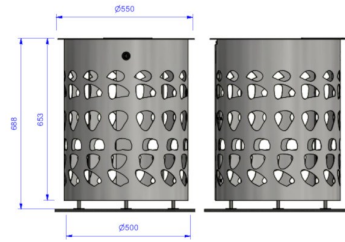

### Descriptif :

Corbeille Causette, modèle: C.1 & son support pour sac. Ce modèle se scelle dans le sol, offre un vidage rapide et facile tout en permettant de calibrer les déchets. Les façades sont dessinées pour répondre aux préconisations du plan Vigipirate (modèle sans le seuil) et éviter les graffitis ou affichages sauvages. Cette corbeille est également équipée d'un crase mûgots.

Contenance: 80 litres.

Type : C.1

Fixation : Posée au sol sur verrin