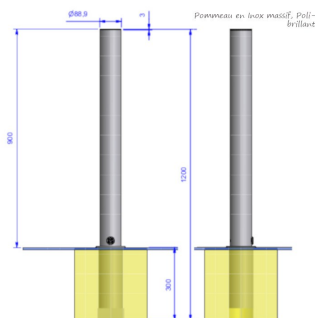

Référence : 308.09-B3 INDA
Produit : Potelet anti-stationnement amovible
Collection : Sécurité

Descriptif :

Ce modèle avec son pommeau en Inox pour des atmosphères contemporaines, est démontable. Potelet amovible avec Embase B3, conforme à l'arrêté ministériel du 31/12/1999 relatif aux prescriptions sur l'accessibilité des personnes handicapées.

Type: Synchro S.2

Corps: 88,9mm x 0,90m hors-sol

Fixation: Amovible

Infos complémentaires: Version fixe, autres dimensions.

Matériaux, revêtements, couleurs :

- **Poteau :**
 - Ensemble mcano-soudé en acier apte à la galvanisation à chaud
 - Galvanisation à chaud des produits finis (+/-55 microns)
 - Thermo laquage, poudre thermodurcissable à base de résine polyester (Minimum 60microns)
 - Mise à la teinte au choix dans nos collections RAL, RAL Fine Textured, Sablé
- **Pommeaux Synchro S.2 :** En Inox massif, poli-brillant