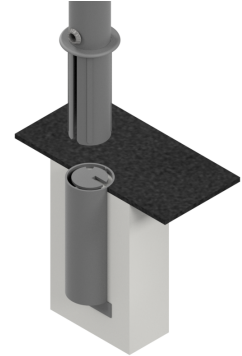

Référence : 228.12-2-B3 INDA

Produit : Potelet anti-stationnement Rive Droite 788.9mm amovible

Collection : Sécurité

Descriptif :

Dimensions (s):

- Diamètre: 788.9mm
- Référence **228.12-2-B3 INDA**, Hauteur hors-sol: 1.00m
- Référence **228.12-B3 INDA**, Hauteur hors-sol: 1.20m

Potelet amovible avec Embase B3, conforme à l'arrêté ministériel du 31/12/1999 relatif aux prescriptions sur l'accessibilité des personnes handicapées.

Serrure triangle en Inox et sa clé.

Fixation : amovible et son fourreau à sceller

Déclinaison(s) : potelet fixe.

Option (s) : Pommeau blanc pour le contraste visuel, avec 1 ou 2 anneaux, avec bandes réfléchissantes rouges ou blanches

Matériaux, revêtements, couleurs :

- Ensemble mcano-soudé en acier apte à la galvanisation à chaud
- Galvanisation à chaud des produits finis (+/-55 microns)
- Thermo laquage, poudre thermodurcissable à base de résine polyester (Minimum 60microns)
- Mise à la teinte au choix dans nos collections RAL, RAL Fine Textured conseillé, Sablé conseillé