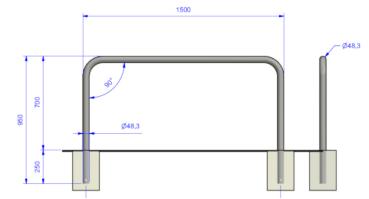

Référence : 20.19
Produit : Arceau 2 roues Aven
Collection : Mobilit?

Descriptif :

réf. 20.19 | Arceau 2 roues Aven

Longueur : 1500 mm

Hauteur hors-tout : 950 pour 700 mm hors-sol

Arceau : Tube 48 mm

?

Matériaux, revêtements, couleurs :