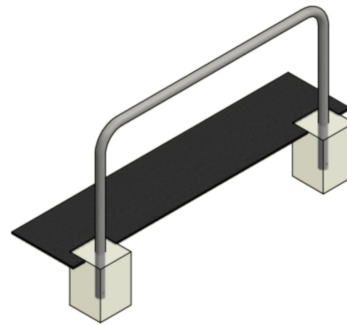

Référence : 20.19
Produit : Arceau 2 roues Aven
Collection : Mobilit?

Descriptif :

réf. 20.19 | Arceau 2 roues Aven

Longueur : 1500 mm

Hauteur hors-tout : 950 pour 700 mm hors-sol

Arceau : Tube 48 mm

?

Matériaux, revêtements, couleurs :

- Ensemble m?cano-soud? en acier apte ? la galvanisation ? chaud.
- Galvanisation ? chaud des produits finis
- Thermo laquage, poudre thermodurcissable ? base de r?sine polyester
- Mise ? la teinte RAL Classique ou RAL Fine texture : ? d?finir.