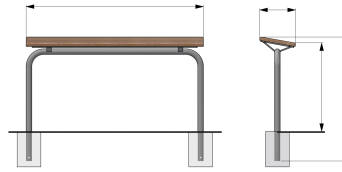

Référence : 21.19

Produit : Assis debout A.sensio

Collection : Convivialité

Descriptif :

Mobilier relais dans des espaces réduits ou mobilier d'attente par excellence, ce modèle est à sceller le long d'un mur, d'une rue...

- Longueur: 1500mm x Hauteur d'assise: 700mm.
- Fixation : fixe à sceller

Matériaux, revêtements, couleurs :

Piètements (& barre de renforts) :

- Ensemble mécano-soudé en acier apte à la galvanisation à chaud.
- Galvanisation à chaud des produits finis
- Thermo laquage, poudre thermodurcissable à base de résine polyester
- Mise à la teinte RAL Classique ou RAL Fine texture : à définir.

Lames : lames en Pin traité classe IV, bois exotique traité classe IV, Douglas, Red Cedar

Banc livré monté