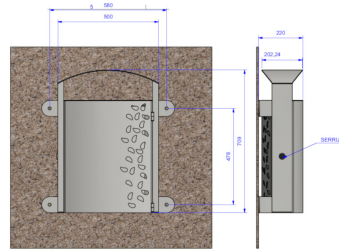

Référence : 108.16
Produit : Corbeille de propreté
Collection : Convivialité

Descriptif :

Corbeille Causette, modèle: C.4 mural & son clip sac. Ce modèle offre un vidage rapide et facile tout en permettant de calibrer les déchets et protéger son intérieur des intempéries et des nuisibles.

Déclinaisons disponibles :

Corbeille Causette, modèle: C.4 mural & son seau (référence 108.16-IND A).

Type : C.4 Mural

Option : Avec cendrier

Matériaux, revêtements, couleurs :

- Ensemble mcano-soudé en acier apte à la galvanisation à chaud
- Galvanisation à chaud des produits finis (+/-55 microns)
- Thermo laquage, poudre thermodurcissable à base de résine polyester (Minimum 60microns)
- Mise à la teinte au choix dans nos collections RAL, RAL Fine Textured conseillé, Sablé conseillé