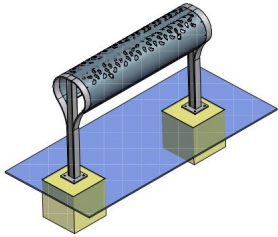

Référence : A 60201
Produit : Assis-debout double
Collection : Convivialité

Descriptif :

Dimensions: 1200mm de long x 310mm de profondeur x 800mm hors-sol
Fixation : Sur platine

Matériaux, revêtements, couleurs :

- **Structure :**
 - Ensemble mcano-soudé en acier apte à la galvanisation à chaud
 - Galvanisation à chaud des produits finis (+/-55 microns)
 - Thermo laquage, poudre thermodurcissable à base de résine polyester (Minimum 60microns)
 - Mise à la teinte au choix dans nos collections RAL, RAL Fine Textured, Sablé
- **Habillage :** tôle d'acier
- Primaire EPOXY APP120 (+/- 60 microns)
- Thermo laquage, poudre thermodurcissable à base de résine polyester (Minimum 60microns)
- Mise à la teinte au choix dans nos collections RAL, RAL Fine Textured conseillé, Sablé conseillé