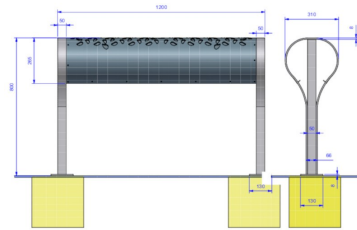

Référence : A 60201
Produit : Assis-debout double
Collection : Convivialité

Descriptif :

Dimensions: 1200mm de long x 310mm de profondeur x 800mm hors-sol
Fixation : Sur platine

Matériaux, revêtements, couleurs :

- **Structure :**
 - Ensemble mcano-soudé en acier apte à la galvanisation à chaud
 - Galvanisation à chaud des produits finis (+/-55 microns)
 - Thermo laquage, poudre thermodurcissable à base de résine polyester (Minimum 60microns)
 - Mise à la teinte au choix dans nos collections RAL, RAL Fine Textured, Sablé
- **Habillage :** tôle d'acier
- Primaire EPOXY APP120 (+/- 60 microns)
- Thermo laquage, poudre thermodurcissable à base de résine polyester (Minimum 60microns)
- Mise à la teinte au choix dans nos collections RAL, RAL Fine Textured conseillé, Sablé conseillé