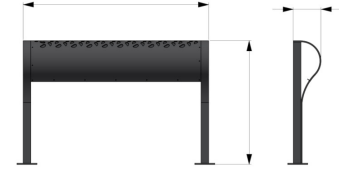

Référence : 41.18

Produit : Assis debout Ressource

Collection : Convivialité

Descriptif :

- Dimensions: 1200mm de long x 180mm de profondeur x 800mm hors-sol
- Fixation : Sur platine

Matériaux, revêtements, couleurs :

Peintures :

- Ensemble mcano-soudé en acier avec la galvanisation à chaud.
- Galvanisation à chaud des produits finis
- Thermo laquage, poudre thermodurcissable à base de résine polyester
- Mise à la teinte RAL Classique ou RAL Fine texture ; à définir.