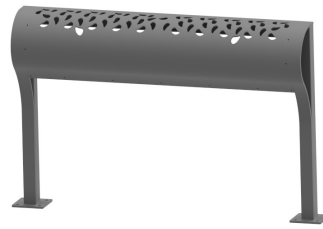

Référence : 41.18

Produit : Assis debout Ressource

Collection : Convivialité

Descriptif :

- Dimensions: 1200mm de long x 180mm de profondeur x 800mm hors-sol
- Fixation : Sur platine

Matériaux, revêtements, couleurs :

Peintures :

- Ensemble mcano-soudé en acier avec la galvanisation à chaud.
- Galvanisation à chaud des produits finis
- Thermo laquage, poudre thermodurcissable à base de résine polyester
- Mise à la teinte RAL Classique ou RAL Fine texture ; à définir.

Habillage : tôle d'acier

- Primaire EPOXY APP120 (+/- 60 microns)
- Thermo laquage, poudre thermodurcissable à base de résine polyester (Minimum 60microns)
- Mise à la teinte au choix dans nos collections RAL, RAL Fine Textured conseillé, Sablé conseillé