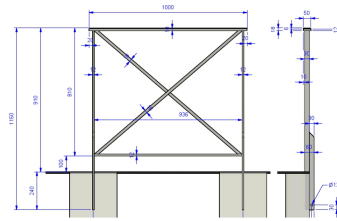

Référence : 37.18-INDA

Produit : Barrière de trottoir Occitane V.4

Collection : Sécurité

Descriptif :

Barrière classique avec une main-courante en Inox.

Ce modèle est fixe et sceller.

Type : Héritage 2

Matériaux, revêtements, couleurs :

- **Main-courante :** Inox brossé
 - **Barrière :**
 - Ensemble mcano-soudé en acier apte à la galvanisation à chaud
 - Galvanisation à chaud des produits finis (+/-55 microns)
 - Thermo laquage, poudre thermodurcissable à base de résine polyester (Minimum 60microns)
 - Mise à la teinte au choix dans nos collections RAL, RAL Fine Textured, Sablé