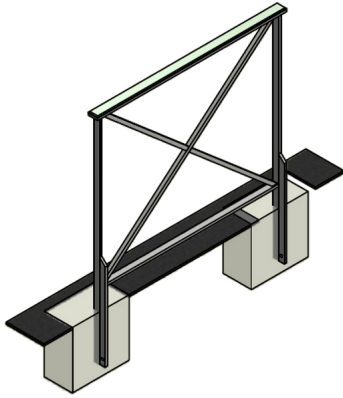

Référence : 37.18-INDA

Produit : Barrière de trottoir Occitane V.4

Collection : Sécurité

Descriptif :

Barrière classique avec une main-courante en Inox.

Ce modèle est fixe et sceller.

Type : Héritage 2

Matériaux, revêtements, couleurs :

- **Main-courante :** Inox brossé
 - **Barrière :**
 - Ensemble mcano-soudé en acier apte à la galvanisation à chaud
 - Galvanisation à chaud des produits finis (+/-55 microns)
 - Thermo laquage, poudre thermodurcissable à base de résine polyester (Minimum 60microns)
 - Mise à la teinte au choix dans nos collections RAL, RAL Fine Textured, Sablé