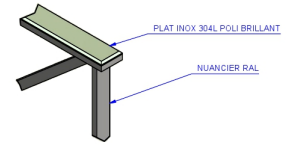

Référence : 37.18-INDA

Produit : Barrière de trottoir Occitane V.4

Collection : Sécurité

Descriptif :

Barrière classique avec une main-courante en Inox.

Ce modèle est fixe et sceller.

Type : Héritage 2

Matériaux, revêtements, couleurs :

- **Main-courante :** Inox brossé
 - **Barrière :**
 - Ensemble mcano-soudé en acier apte à la galvanisation à chaud
 - Galvanisation à chaud des produits finis (+/-55 microns)
 - Thermo laquage, poudre thermodurcissable à base de résine polyester (Minimum 60microns)
 - Mise à la teinte au choix dans nos collections RAL, RAL Fine Textured, Sablé