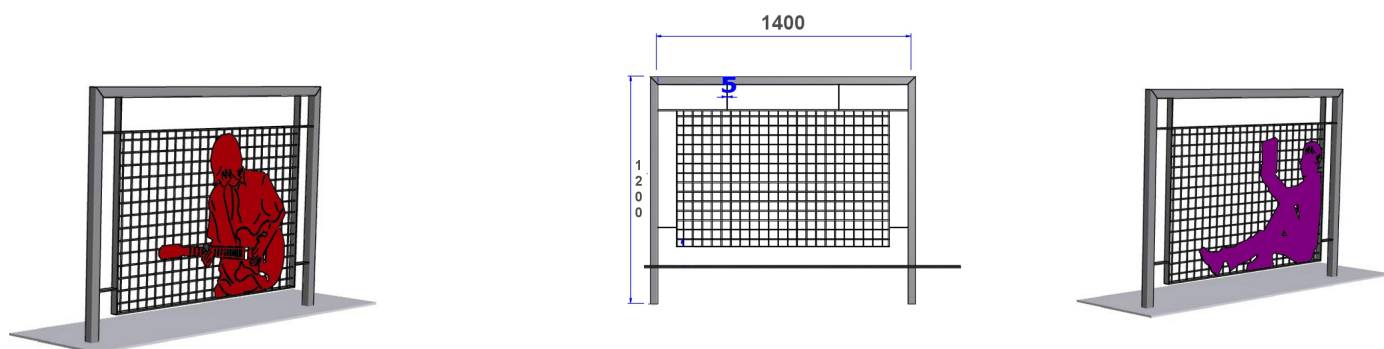

Référence : 202.14-2 Figurine

Produit : Barrière de trottoir

Collection : Sécurité

Descriptif :

Pour identifier intelligemment et avec un trait d'humour les abords d'établissements multi-fonctions!

Type : grillagée avec figurine

Fixation : fixe

Infos complémentaires : Autres figurines, barrière amovibles, barrière amovible PMR...

Matériaux, revêtements, couleurs :

- Ensemble mcano-soudé en acier apte à la galvanisation à chaud
- Galvanisation à chaud des produits finis (+/-55 microns)
- Thermo laquage, poudre thermodurcissable à base de résine polyester (Minimum 60microns)
- Mise à la teinte au choix dans nos collections RAL, RAL Fine Textured conseillé, Sablé conseillé