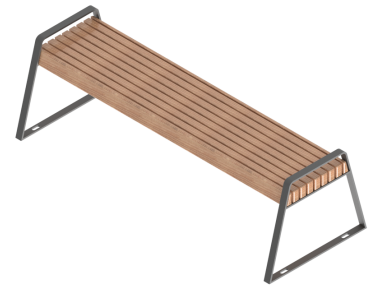

Référence : 218.14

Produit : Banc Kultura sans dossier métal & bois

Collection : Convivialité

Descriptif :

Banquette originale avec des accoudoirs pour aider les plus faibles lorsqu'il faut s'asseoir et se relever.

- Longueur: 1735
- Largeur: 667mm
- Hauteur d'assise: 465mm

Fixation : fixe sur platine.

Ce modèle est disponible en banc avec ou fauteuil pour créer des ambiances originales.

Matériaux, revêtements, couleurs :

Peintures (& barre de renforts) :

- Ensemble soudé en acier après galvanisation à chaud.
- Galvanisation à chaud des produits finis
- Thermo laquage, poudre thermodurcissable à base de résine polyester
- Mise à la teinte RAL Classique ou RAL Fine texture : à définir.

Lames : lames en bois exotique traité classe IV, Pin traité classe IV, Douglas, Red Cedar

Banc livré monté