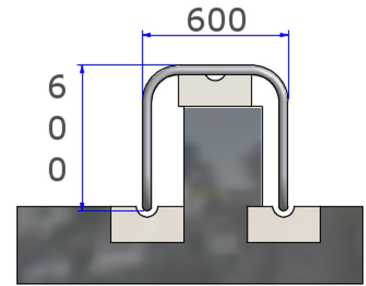

Référence : 40101
Produit : Etrier de protection
Collection : Sécurité

Descriptif :

Etrier de protection 3 pieds de candélabre.
En tube de \varnothing 38mm - 600x600xH.T: 800mm (R?f. 40101)
D?clinaisons disponibles :
En tube de \varnothing 38mm - 600x600xH.T: 1000mm (R?f. 40101-1003)
En tube de \varnothing 60mm - 600x600xH.T: 800mm (R?f. 40151)
En tube de \varnothing 60mm - 600x600xH.T: 1000mm (R?f. 40151-1003)
Type : 3 pieds
Fixation : Fixe ? sceller