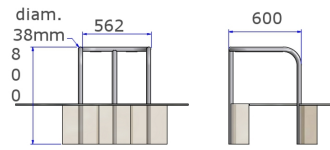

Référence : 40101
Produit : Etrier de protection
Collection : Sécurité

Descriptif :

Etrier de protection 3 pieds de candélabre.
En tube de \varnothing 38mm - 600x600xH.T: 800mm (R?f. 40101)
D?clinaisons disponibles :
En tube de \varnothing 38mm - 600x600xH.T: 1000mm (R?f. 40101-1003)
En tube de \varnothing 60mm - 600x600xH.T: 800mm (R?f. 40151)
En tube de \varnothing 60mm - 600x600xH.T: 1000mm (R?f. 40151-1003)
Type : 3 pieds
Fixation : Fixe ? sceller