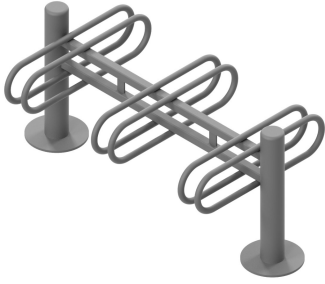

Référence : 36.11
Produit : Support vélos Confluence
Collection : Mobilité

Descriptif :

Réf. 36.11 | Réseaux vélos Confluence (face à face)

Modèle : 6 places Longueur 1140 x largeur 563 x 463 mm ht hors-sol
Poteau 76 mm sur platine avec tiges de scellement soudées
Arceau de 721 mm, pinces de 51 mm

Réf. 37.11 | Réseaux vélos Confluence (face à face)

Modèle : 10 places Longueur 1900 x largeur 563 x 463 mm ht hors-sol
Poteau 76 mm sur platine avec tiges de scellement soudées
Arceau de 721 mm, pinces de 51 mm

Réf. 22.04 | Réseaux vélos Confluence (face à face)

Modèle : 12 places Longueur 2280 x largeur 563 x 463 mm ht hors-sol

- Poteau 76 mm sur platine avec tiges de scellement soudées
- Arceau de 721 mm, pinces de 51 mm