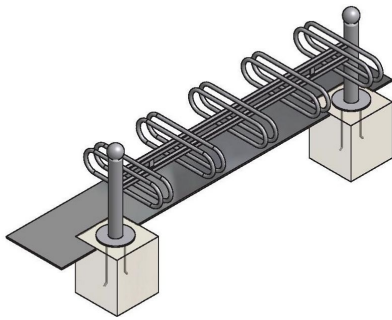

Référence : 37.11  
Produit : Parc vélos  
Collection : Mobilité

Autres pommeaux

### Descriptif :

Support vélo Héritage, modèle : pommeau boule, 10 places (5x5 en face à face) Support vélo 10 places à sceller (5 places face à face)

Type : Horizontale V.2

Fixation : Fixe à sceller

Déclinaisons disponibles aux différents pommeaux de potelets: Boule, Gorge, Saturne ; autres pommeaux sur consultation. Option : Version sur platine.