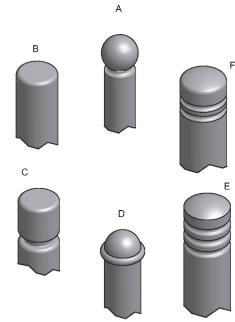

Référence : 37.11  
Produit : Parc vélos  
Collection : Mobilité

Autres pommeaux

### Descriptif :

Support vélo Héritage, modèle : pommeau boule, 10 places (5x5 en face à face) Support vélo 10 places à sceller (5 places face à face)

Type : Horizontale V.2

Fixation : Fixe à sceller

Déclinaisons disponibles aux différents pommeaux de potelets: Boule, Gorge, Saturne ; autres pommeaux sur consultation. Option : Version sur platine.

### Matériaux, revêtements, couleurs :

- Ensemble mcano-soudé en acier apte à la galvanisation à chaud
- Galvanisation à chaud des produits finis (+/-55 microns)
- Thermo laquage, poudre thermodurcissable à base de résine polyester (Minimum 60microns)
- Mise à la teinte au choix dans nos collections RAL, RAL Fine Textured conseil?, Sablé conseil?