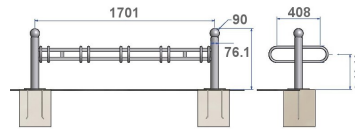

Autres pommeaux

Descriptif :

Support vélo Héritage, modèle : pommeau boule, 10 places (5x5 en face à face) Support vélo 10 places à sceller (5 places face à face)

Type : Horizontale V.2

Fixation : Fixe à sceller

Déclinaisons disponibles aux différents pommeaux de potelets: Boule, Gorge, Saturne ; autres pommeaux sur consultation. Option : Version sur platine.

Matériaux, revêtements, couleurs :

- Ensemble mcano-soudé en acier apte à la galvanisation à chaud
- Galvanisation à chaud des produits finis (+/-55 microns)
- Thermo laquage, poudre thermodurcissable à base de résine polyester (Minimum 60microns)
- Mise à la teinte au choix dans nos collections RAL, RAL Fine Textured conseil?, Sablé conseil?