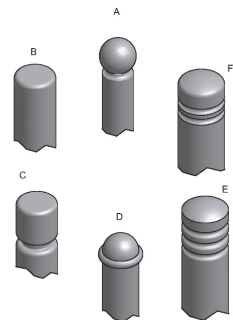

Autres pommeaux

Descriptif :

Parc v?los, mod?le: pommeau Oriane V.1, 12 places ? sceller (6 places face ? face)

Type : Horizontale V.2

Fixation : Fixe ? sceller

D?clinaisons disponibles aux diff?rents pommeaux de potelets: Boule, Gorge, Saturne ;autres pommeaux sur consultation.

Option : Version sur platine.

Mat?riaux, rev?tements, couleurs :

- Ensemble m?cano-soud? en acier apte ? la galvanisation ? chaud
- Galvanisation ? chaud des produits finis (+/-55 microns)
- Thermo laquage, poudre thermodurcissable ? base de r?sine polyester (Minimum 60microns)
- Mise ? la teinte au choix dans nos collections RAL, RAL Fine Textured conseil?, Sabl? conseil?