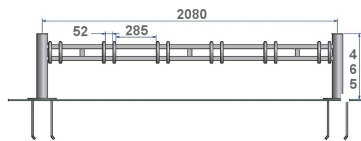

Autres pommeaux

Descriptif :

Parc v?los, mod?le: pommeau Oriane V.1, 12 places ? sceller (6 places face ? face)

Type : Horizontale V.2

Fixation : Fixe ? sceller

D?clinaisons disponibles aux diff?rents pommeaux de potelets: Boule, Gorge, Saturne ;autres pommeaux sur consultation.

Option : Version sur platine.

Mat?riaux, rev?tements, couleurs :

- Ensemble m?cano-soud? en acier apte ? la galvanisation ? chaud
- Galvanisation ? chaud des produits finis (+/-55 microns)
- Thermo laquage, poudre thermodurcissable ? base de r?sine polyester (Minimum 60microns)
- Mise ? la teinte au choix dans nos collections RAL, RAL Fine Textured conseil?, Sabl? conseil?