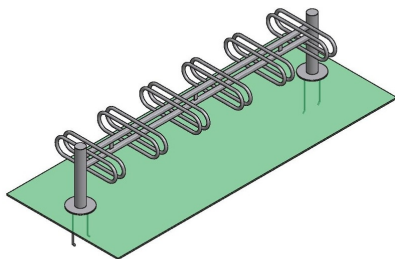

Autres pommeaux

Descriptif :

Parc v?los, mod?le: pommeau Oriane V.1, 12 places ? sceller (6 places face ? face)

Type : Horizontale V.2

Fixation : Fixe ? sceller

D?clinaisons disponibles aux diff?rents pommeaux de potelets: Boule, Gorge, Saturne ;autres pommeaux sur consultation.

Option : Version sur platine.

Mat?riaux, rev?tements, couleurs :

- Ensemble m?cano-soud? en acier apte ? la galvanisation ? chaud
- Galvanisation ? chaud des produits finis (+/-55 microns)
- Thermo laquage, poudre thermodurcissable ? base de r?sine polyester (Minimum 60microns)
- Mise ? la teinte au choix dans nos collections RAL, RAL Fine Textured conseil?, Sabl? conseil?