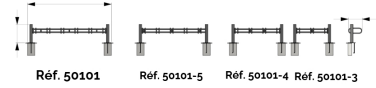

Référence : 50101
Produit : Supports vélos Originel Oriane V.4
Collection : Mobilité

Descriptif :

Réf. 50101 | Rételiers vélos Originel Oriane V.4

- Modèle : 6 places
- Longueur 2280 x largeur 377 x 500 mm ht hors-sol

Réf. 50101-5 | Rételiers vélos Originel Oriane V.4

- Modèle : 5 places
- Longueur 1870 x largeur 377 x 500 mm ht hors-sol

Réf. 50101-4 | Rételiers vélos Originel Oriane V.4

- Modèle : 4 places
- Longueur 1460 x largeur 377 x 500 mm ht hors-sol

Réf. 50101-3 | Rételiers vélos Originel Oriane V.4

- Modèle : 3 places
- Longueur 1060 x largeur 377 x 500 mm ht hors-sol

?

- Poteau Ø 76 mm sur platine avec tiges de scellement soudées
- Arceau de Ø21 mm, pinces de 51 mm