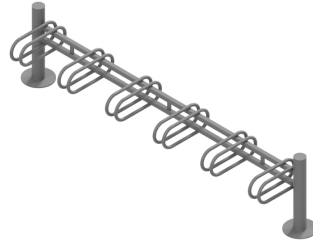

Référence : 50101
Produit : Supports vélos Originel Oriane V.4
Collection : Mobilité

Descriptif :

Réf. 50101 | Rételiers vélos Originel Oriane V.4

- Modèle : 6 places
- Longueur 2280 x largeur 377 x 500 mm ht hors-sol

Réf. 50101-5 | Rételiers vélos Originel Oriane V.4

- Modèle : 5 places
- Longueur 1870 x largeur 377 x 500 mm ht hors-sol

Réf. 50101-4 | Rételiers vélos Originel Oriane V.4

- Modèle : 4 places
- Longueur 1460 x largeur 377 x 500 mm ht hors-sol

Réf. 50101-3 | Rételiers vélos Originel Oriane V.4

- Modèle : 3 places
- Longueur 1060 x largeur 377 x 500 mm ht hors-sol

?

- Poteau Ø 76 mm sur platine avec tiges de scellement soudées
- Arceau de Ø21 mm, pinces de 51 mm