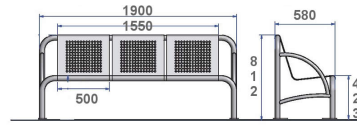

Référence : 250.03

Produit : Banc Palombe

Collection : Convivialité

Descriptif :

Banc Palombe

- Dimensions : 1900mm x 423mm hauteur d'assise.
- Fixations : fixe sur platine.

Matériaux, revêtements, couleurs :

- Ensemble mcano-soudé
- Primaire EPOXY APP120 (+/- 60 microns)
- Thermo laquage, poudre thermodurcissable à base de résine polyester (Minimum 60microns)
- Mise à la teinte au choix dans nos collections RAL, RAL Fine Textured conseillé, Sablé conseillé