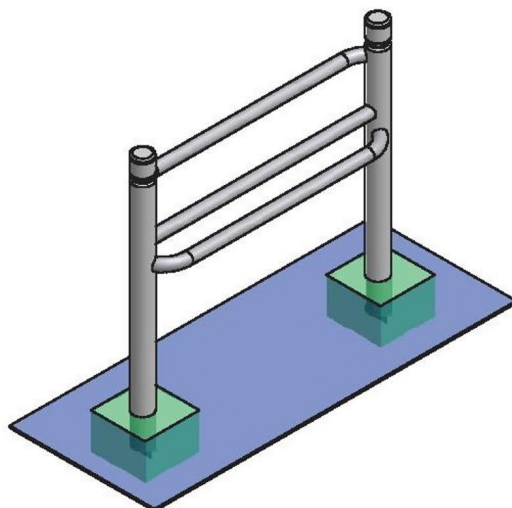

Référence : 155.07-050607
Produit : Assis-debout urbain V.2
Collection : Convivialité

MOBILIER URBAIN

Descriptif :

Assis-debout relais dans des espaces réduits ou mobilier d'attente par excellence le long d'un mur.

Dimensions : 1300mm x 1350mm de hauteur totale.

Fixation : Fixe à sceller

Infos complémentaires : ce modèle se décline avec de nombreux pommeaux (Boule, Gorge, Kultura) de nos différentes gammes.

Matériaux, revêtements, couleurs :

- Ensemble mécano-soudé en acier apte à la galvanisation à chaud
- Galvanisation à chaud des produits finis (+/-55 microns)
- Thermo laquage, poudre thermodurcissable à base de résine polyester (Minimum 60microns)
- Mise à la teinte au choix dans nos collections RAL, RAL Fine Textured conseillé, Sablé conseillé