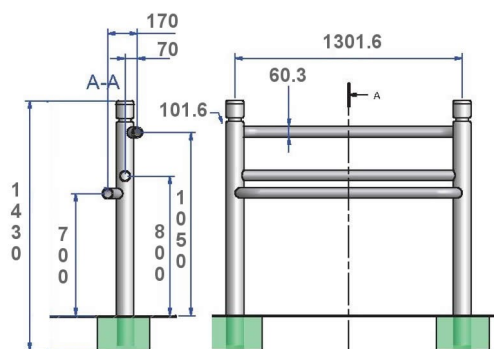

Référence : 155.07-050607
Produit : Assis-debout urbain V.2
Collection : Convivialité