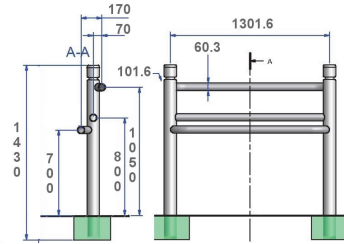

Référence : 155.07-050607
Produit : Assis-debout urbain V.2
Collection : Convivialité

Descriptif :

Assis-debout relais dans des espaces réduits ou mobilier d'attente par excellence le long d'un mur.

Dimensions : 1300mm x 1350mm de hauteur totale.

Fixation : Fixe et sceller

Infos complémentaires : ce modèle se décline avec de nombreux pommeaux (Boule, Gorge, Kultura) de nos différentes gammes.

Matériaux, revêtements, couleurs :

- Ensemble mcano-soudé en acier apte à la galvanisation à chaud
- Galvanisation à chaud des produits finis (+/-55 microns)
- Thermo laquage, poudre thermodurcissable à base de résine polyester (Minimum 60microns)
- Mise à la teinte au choix dans nos collections RAL, RAL Fine Textured conseillé, Sablé conseillé