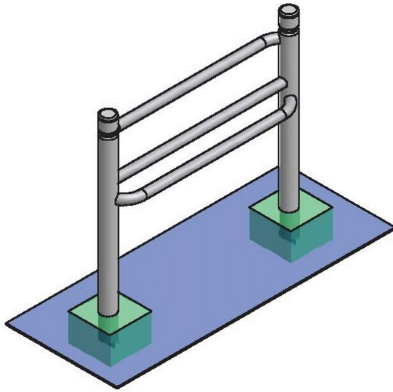

Référence : 155.07-050607
Produit : Assis-debout urbain V.2
Collection : Convivialité

Descriptif :

Assis-debout relais dans des espaces réduits ou mobilier d'attente par excellence le long d'un mur.

Dimensions : 1300mm x 1350mm de hauteur totale.

Fixation : Fixe et sceller

Infos complémentaires : ce modèle se décline avec de nombreux pommeaux (Boule, Gorge, Kultura) de nos différentes gammes.

Matériaux, revêtements, couleurs :

- Ensemble mcano-soudé en acier apte à la galvanisation à chaud
- Galvanisation à chaud des produits finis (+/-55 microns)
- Thermo laquage, poudre thermodurcissable à base de résine polyester (Minimum 60microns)
- Mise à la teinte au choix dans nos collections RAL, RAL Fine Textured conseillé, Sablé conseillé