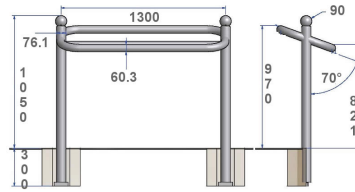

Autres pommeaux

Descriptif :

Assis-debout relais dans des espaces réduits ou mobilier d'attente par excellence le long d'un mur.

Dimensions : 1300mm x 1350mm de hauteur totale.

Fixation : Fixe et sceller

Infos complémentaires : ce modèle se dcline avec de nombreux pommeaux (Boule, Gorge, Kultura) de nos différentes gammes.

Matériaux, revêtements, couleurs :

- Ensemble mcano-soudé en acier apte à la galvanisation à chaud
- Galvanisation à chaud des produits finis (+/-55 microns)
- Thermo laquage, poudre thermodurcissable à base de résine polyester (Minimum 60microns)
- Mise à la teinte au choix dans nos collections RAL, RAL Fine Textured conseillé, Sablé conseillé