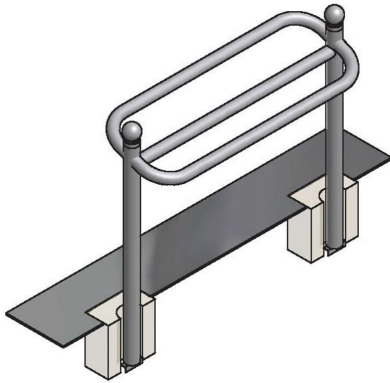

Référence : 155.07
Produit : Assis-debout urbain V.1
Collection : Convivialité

Autres pommeaux

Descriptif :

Assis-debout relais dans des espaces réduits ou mobilier d'attente par excellence le long d'un mur.

Dimensions : 1300mm x 1350mm de hauteur totale.

Fixation : Fixe et sceller

Infos complémentaires : ce modèle se dcline avec de nombreux pommeaux (Boule, Gorge, Kultura) de nos différentes gammes.

Matériaux, revêtements, couleurs :

- Ensemble mcano-soudé en acier apte à la galvanisation à chaud
- Galvanisation à chaud des produits finis (+/-55 microns)
- Thermo laquage, poudre thermodurcissable à base de résine polyester (Minimum 60microns)
- Mise à la teinte au choix dans nos collections RAL, RAL Fine Textured conseillé, Sablé conseillé