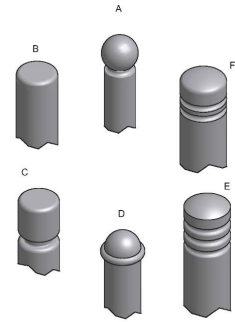

Référence : 155.07
Produit : Assis-debout urbain V.1
Collection : Convivialité

Autres pommeaux

Descriptif :

Assis-debout relais dans des espaces réduits ou mobilier d'attente par excellence le long d'un mur.

Dimensions : 1300mm x 1350mm de hauteur totale.

Fixation : Fixe et sceller

Infos complémentaires : ce modèle se dcline avec de nombreux pommeaux (Boule, Gorge, Kultura) de nos différentes gammes.

Matériaux, revêtements, couleurs :

- Ensemble mcano-soudé en acier apte à la galvanisation à chaud
- Galvanisation à chaud des produits finis (+/-55 microns)
- Thermo laquage, poudre thermodurcissable à base de résine polyester (Minimum 60microns)
- Mise à la teinte au choix dans nos collections RAL, RAL Fine Textured conseillé, Sablé conseillé