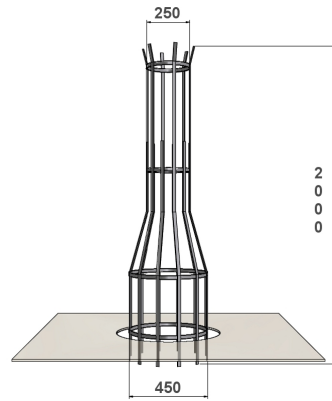

Référence : 250.08

Produit : Corset d'arbres Ecorce 5

Collection : Vitalité

### Descriptif :

Modèle à fixer directement dans la terre:

- Réf. **250.08** Dimensions : 7450mm hors-tout
- En plat de 20 x 3/8 et 18 x 5 mm