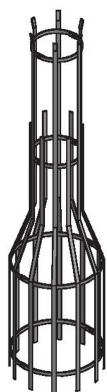

Référence : 842.03
Produit : Corset d'arbres
Collection : Végétalité

Descriptif :

Corset d'arbre.
Type : ECORCE 4.
Fixation : A planter

Matériaux, revêtements, couleurs :

- Ensemble mécano-soudé en acier apte à la galvanisation à chaud
- Galvanisation à chaud des produits finis (+/-55 microns)
- Thermo laquage, poudre thermodurcissable à base de résine polyester (Minimum 60microns)
- Mise à la teinte au choix dans nos collections RAL, RAL Fine Textured conseillé, Sablé conseillé