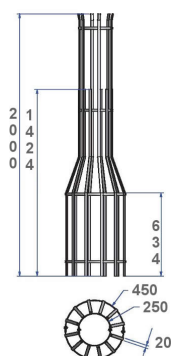

Référence : 842.03
Produit : Corset d'arbres
Collection : Végétalité

Descriptif :

Corset d'arbre.
Type : ECORCE 4.
Fixation : A planter

Matériaux, revêtements, couleurs :

- Ensemble mécano-soudé en acier apte à la galvanisation à chaud
- Galvanisation à chaud des produits finis (+/-55 microns)
- Thermo laquage, poudre thermodurcissable à base de résine polyester (Minimum 60microns)
- Mise à la teinte au choix dans nos collections RAL, RAL Fine Textured conseillé, Sablé conseillé