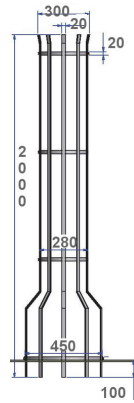

Référence : 80101  
Produit : Corset d'arbres Ecorce 1  
Collection : Vitalité

### Descriptif :

Modèle à fixer directement dans la terre:

- Réf. **80101** Dimensions : 450mm de sa base x 2.00m hors-tout
- En plat de 20x5 mm