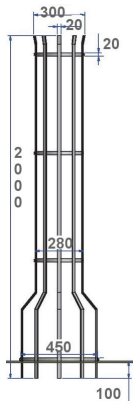

Référence: 80101

Produit: Corset d'arbres

Collection: Végétalité

 **Descriptif :**

Corset d'arbre.
Type : ECORCE 1.
Fixation : A planter

 **Matériaux, revêtements, couleurs :**

- Ensemble mécano-soudé en acier apte à la galvanisation à chaud
- Galvanisation à chaud des produits finis (+/-55 microns)
- Thermo laquage, poudre thermodurcissable à base de résine polyester (Minimum 60microns)
- Mise à la teinte au choix dans nos collections RAL, RAL Fine Textured conseillé, Sablé conseillé