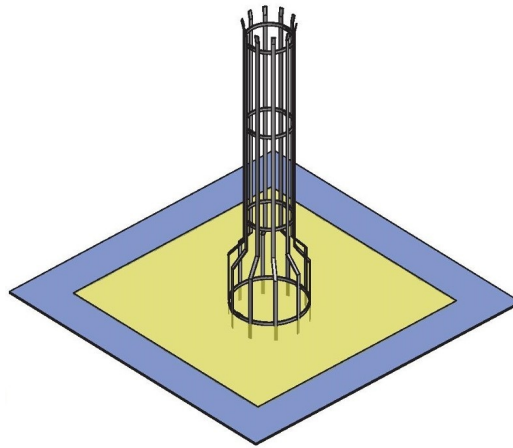

Référence: 80101

Produit: Corset d'arbres

Collection: Végétalité

 **Descriptif :**

Corset d'arbre.
Type : ECORCE 1.
Fixation : A planter

 **Matériaux, revêtements, couleurs :**

- Ensemble mécano-soudé en acier apte à la galvanisation à chaud
- Galvanisation à chaud des produits finis (+/-55 microns)
- Thermo laquage, poudre thermodurcissable à base de résine polyester (Minimum 60microns)
- Mise à la teinte au choix dans nos collections RAL, RAL Fine Textured conseillé, Sablé conseillé