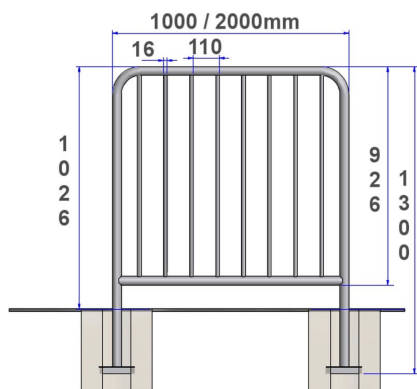

Référence : 30711
Produit : Barrière de protection barreadée
Collection : Sécurité

Actus Mobilier Urbain se réserve le droit de modifier à tout moment, sans préavis, ses créations. Documents non contractuels.