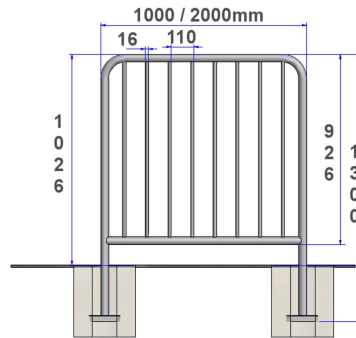

Référence : 30711
Produit : Barrière de protection barreaudée
Collection : Sécurité

Descriptif :

Hauteur totale : 1,30m

La barrière Urbaine V7.3 est proposée en 2 dimensions :

- En 1,00m (R?f. 30701)
- En 2,00m (R?f. 30711)