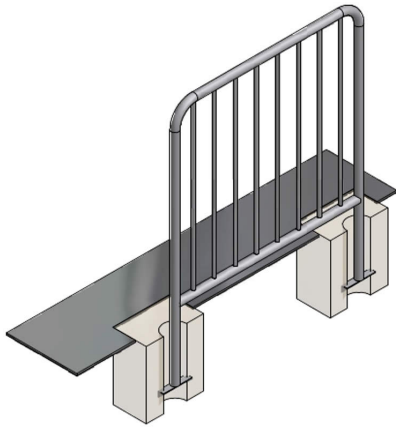

Référence : 30711
Produit : Barrière de protection barreaudée
Collection : Sécurité

Descriptif :

Hauteur totale : 1,30m

La barrière Urbaine V7.3 est proposée en 2 dimensions :

- En 1,00m (R?f. 30701)
- En 2,00m (R?f. 30711)

Fixation : Fixe ? sceller

Matériaux, revêtements, couleurs :

- Ensemble m?cano-soud? en acier apte ? la galvanisation ? chaud
- Galvanisation ? chaud des produits finis (+/-55 microns)
- Thermo laquage, poudre thermodurcissable ? base de r?sine polyester (Minimum 60microns)
- Mise ? la teinte au choix dans nos collections RAL, RAL Fine Textured conseil?, Sabl? conseil?