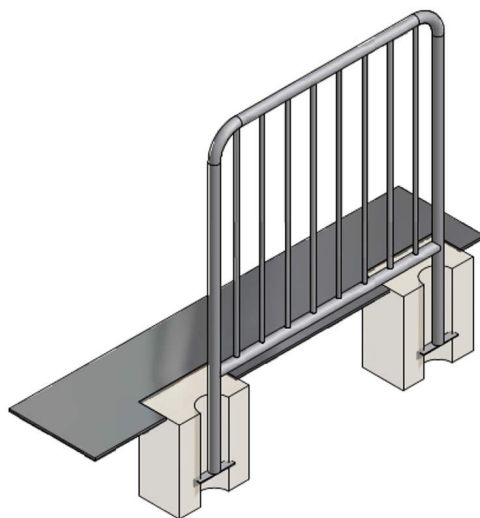

Référence : 30711
Produit : Barrière de protection barreadée
Collection : Sécurité

Actus Mobilier Urbain se réserve le droit de modifier à tout moment, sans préavis, ses créations. Documents non contractuels.

MOBILIER URBAIN

Descriptif :

Hauteur totale : 1,30m

La barrière Urbaine V7.3 est proposée en 2 dimensions :

- En 1,00m (Réf. 30701)
- En 2,00m (Réf. 30711)

Fixation : Fixe à sceller

Matériaux, revêtements, couleurs :

- Ensemble mécano-soudé en acier apte à la galvanisation à chaud
- Galvanisation à chaud des produits finis (+/-55 microns)
- Thermo laquage, poudre thermodurcissable à base de résine polyester (Minimum 60microns)
- Mise à la teinte au choix dans nos collections RAL, RAL Fine Textured conseillé, Sablé conseillé