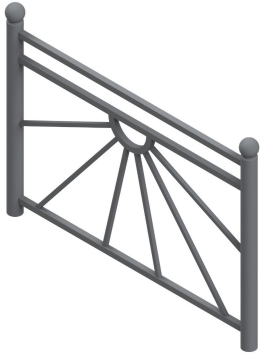

Référence : 24.09
Produit : Barrière Brequigny
Collection : Sécurité

Descriptif :

- réf. 24.09 longueur 1.10m

Hauteur totale : 1.50 m

Hauteur hors-sol : 1.10 m

Montants : corps 76 mm - Pommeau boule 90 mm

Lisses : tube de 30 x 30 mm

Matériaux, revêtements, couleurs :

- Ensemble mcano-soudé en acier apte à la galvanisation à chaud
- Galvanisation à chaud des produits finis (+/-55 microns)
- Thermo laquage, poudre thermodurcissable à base de résine polyester (Minimum 60microns)
- Mise à la teinte au choix dans nos collections RAL, RAL Fine Textured conseillé, Sablé conseillé