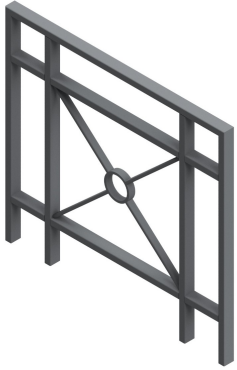

Référence : 215.02
Produit : Barrière Duchesse
Collection : Sécurité

Descriptif :

r?f. 215.02-081007 longueur 1.06 m

r?f. 3215.02?longueur 1,50 m

Hauteur totale : 1.28 m

Hauteur hors-sol : 0.91 m

Montants : tube de 50 x 30 mm

Croix : tube de 15 x 15 mm

Matériaux, revêtements, couleurs :

- Ensemble m?cano-soud? en acier apte ? la galvanisation ? chaud
- Galvanisation ? chaud des produits finis (+/-55 microns)
- Thermo laquage, poudre thermodurcissable ? base de r?sine polyester (Minimum 60microns)
- Mise ? la teinte au choix dans nos collections RAL, RAL Fine Textured conseill?, Sabl? conseill?