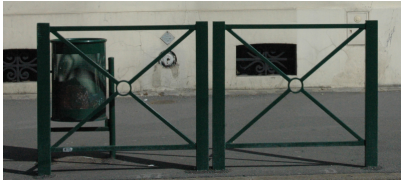

Référence : 427.06-180107
Produit : Barrière Magenta
Collection : Sécurité

Descriptif :

Barrière Magenta fixe à sceller

Dimensions:

réf. 427.06-180107: longueur 1,08m

réf. 426.06-180107: longueur 1,58m

Hauteur totale : 1,29m

Hauteur hors-sol : 0,92m

Montants : tube de 80 x 40 mm

Lisses : tube de 30 x 30 mm

Croix : tube de 25 x 25 mm

Anneau : 101,6mm

Matériaux, revêtements, couleurs :

- Ensemble mcano-soudé en acier apte à la galvanisation à chaud.
- Galvanisation à chaud des produits finis
- Thermo laquage, poudre thermodurcissable à base de résine polyester
- Mise à la teinte RAL Classique ou RAL Fine texture : à définir