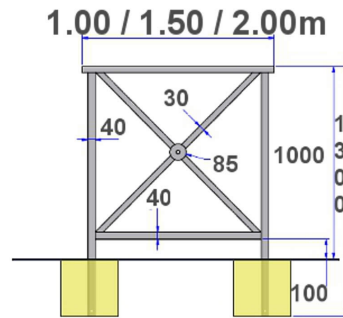

Référence : 72.08
Produit : Barrière Landrel
Collection : Sécurité

Descriptif :

Main-courante : 50x30 mm

Montants : 40x40mm

Croix 30x30mm

Hauteur totale : 1,30m

La barrière Urbaine V2.4 est proposée en 3 dimensions :

- En 1,00m (Réf. 70.08)
- En 1,50m (Réf. 71.08)
- En 2,00m (Réf. 72.08)

Type : URBAINE V2.4

Fixation : Fixe à sceller

Matériaux, revêtements, couleurs :

- Ensemble mécano-soudé en acier apte à la galvanisation à chaud
- Galvanisation à chaud des produits finis (+/-55 microns)
- Thermo laquage, poudre thermodurcissable à base de résine polyester (Minimum 60microns)
- Mise à la teinte au choix dans nos collections RAL, RAL Fine Textured conseillé, Sablé conseillé