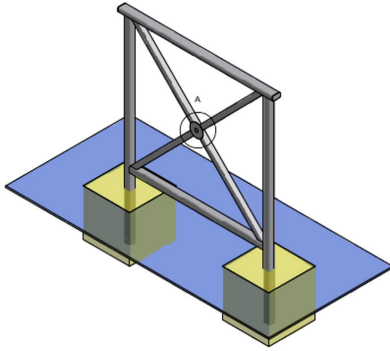

Référence : 72.08
Produit : Barrière Landrel
Collection : Sécurité

Descriptif :

Main-courante : 50x30 mm

Montants : 40x40mm

Croix 30x30mm

Hauteur totale : 1,30m

La barrière Urbaine V2.4 est proposée en 3 dimensions :

- En 1,00m (R?f. 70.08)
- En 1,50m (R?f. 71.08)
- En 2,00m (R?f. 72.08)

Type : URBAINE V2.4

Fixation : Fixe ? sceller

Matériaux, revêtements, couleurs :

- Ensemble m?cano-soud? en acier apte ? la galvanisation ? chaud
- Galvanisation ? chaud des produits finis (+/-55 microns)
- Thermo laquage, poudre thermodurcissable ? base de r?sine polyester (Minimum 60microns)
- Mise ? la teinte au choix dans nos collections RAL, RAL Fine Textured conseil?, Sabl? conseil?