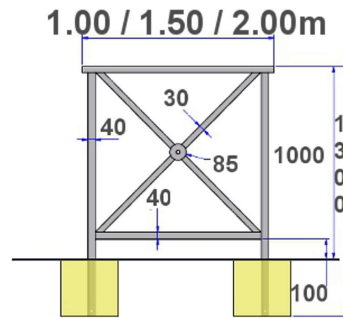

Référence : 72.08
Produit : Barrière Landrel
Collection : Sécurité

Descriptif :

Main-courante : 50x30 mm

Montants : 40x40mm

Croix 30x30mm

Hauteur totale : 1,30m

La barrière Urbaine V2.4 est proposée en 3 dimensions :

- En 1,00m (R?f. 70.08)
- En 1,50m (R?f. 71.08)
- En 2,00m (R?f. 72.08)

Type : URBAINE V2.4

Fixation : Fixe ? sceller

Matériaux, revêtements, couleurs :

- Ensemble m?cano-soud? en acier apte ? la galvanisation ? chaud
- Galvanisation ? chaud des produits finis (+/-55 microns)
- Thermo laquage, poudre thermodurcissable ? base de r?sine polyester (Minimum 60microns)
- Mise ? la teinte au choix dans nos collections RAL, RAL Fine Textured conseil?, Sabl? conseil?