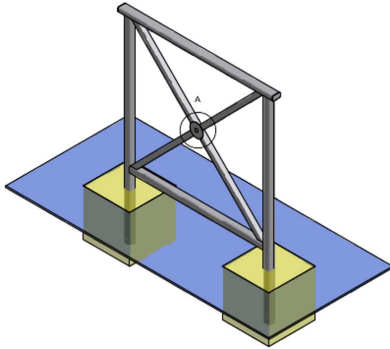

Référence : 72.08
Produit : Barrière Landrel
Collection : Sécurité

Descriptif :

Main-courante : 50x30 mm

Montants : 40x40mm

Croix 30x30mm

Hauteur totale : 1,30m

La barrière Urbaine V2.4 est proposée en 3 dimensions :

- En 1,00m (Réf. 70.08)
- En 1,50m (Réf. 71.08)
- En 2,00m (Réf. 72.08)

Type : URBAINE V2.4

Fixation : Fixe à sceller

Matériaux, revêtements, couleurs :

- Ensemble mécano-soudé en acier apte à la galvanisation à chaud
- Galvanisation à chaud des produits finis (+/-55 microns)
- Thermo laquage, poudre thermodurcissable à base de résine polyester (Minimum 60microns)
- Mise à la teinte au choix dans nos collections RAL, RAL Fine Textured conseillé, Sablé conseillé