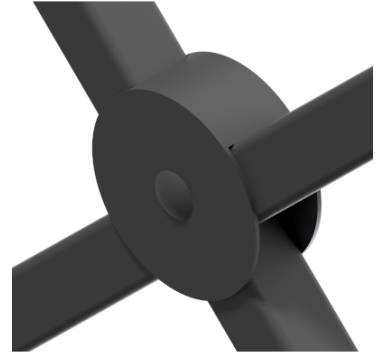

Référence : 642.02-1
Produit : Barrière Laménais
Collection : Sécurité

Descriptif :

Barrière Laménais fixe et sceller

Main-courante : 80x40mm

Montants : 50x50mm

Croix : 30x30mm

Hauteur totale : 1,40m

Macaron avec rivet : 785mm

La barrière Laménais est proposée en 3 dimensions :

- En 1,00m - Réf. **642.02-1**
- En 1,50m - Réf. **642.02-2**
- En 2,00m - Réf. **25.02**

?

Matériaux, revêtements, couleurs :

- Ensemble mcano-soudé en acier apte à la galvanisation à chaud.
- Galvanisation à chaud des produits finis
- Thermo laquage, poudre thermodurcissable à base de résine polyester
- Mise à la teinte RAL Classique ou RAL Fine texture : à définir.?????