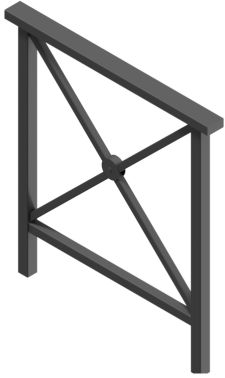

Référence : 642.02-1
Produit : Barrière Laménais
Collection : Sécurité

Descriptif :

Barrière Laménais fixe et sceller

Main-courante : 80x40mm

Montants : 50x50mm

Croix : 30x30mm

Hauteur totale : 1,40m

Macaron avec rivet : 785mm

La barrière Laménais est proposée en 3 dimensions :

- En 1,00m - Réf. **642.02-1**
- En 1,50m - Réf. **642.02-2**
- En 2,00m - Réf. **25.02**

?

Matériaux, revêtements, couleurs :

- Ensemble mcano-soudé en acier apte à la galvanisation à chaud.
- Galvanisation à chaud des produits finis
- Thermo laquage, poudre thermodurcissable à base de résine polyester
- Mise à la teinte RAL Classique ou RAL Fine texture : à définir.?????