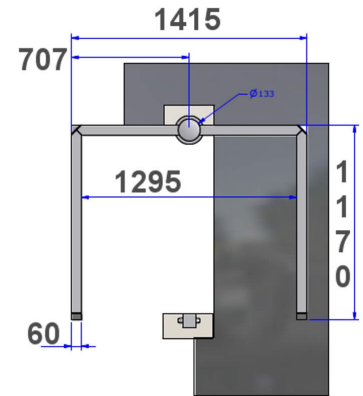

Référence : 537.05 INDA
Produit : Passage sélectif Magenta grillagé
Collection : Sécurité

Descriptif :

Ce passage sélectif permet de d'organiser et de préserver l'accès à des infrastructures collectives. Ce modèle existe en version grillagée et non grillagée.

Ces dimensions peuvent également être adaptées.

Fixation : Fixe à sceller

Infos complémentaires : version non-grillagée

réf. 537.05-IND A 0.92 m

réf. 189.13-IND BG 1.93 m

Matériaux, revêtements, couleurs :