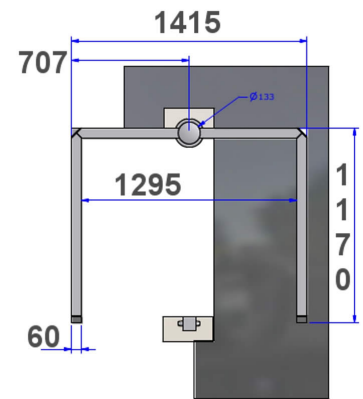

Référence : 537.05 INDA

Produit : Passage sélectif Magenta grillage

Collection : Sécurité

### Descriptif :

Ce passage sélectif permet de organiser et de préserver l'accès des infrastructures collectives. Ce modèle existe en version grillage et non grillage.

Ces dimensions peuvent également être adaptées.

Fixation : Fixe et sceller

Infos complémentaires : version non-grillage

réf. 537.05-IND A 0,92 m

réf. 189.13-IND BG 1,93 m

?