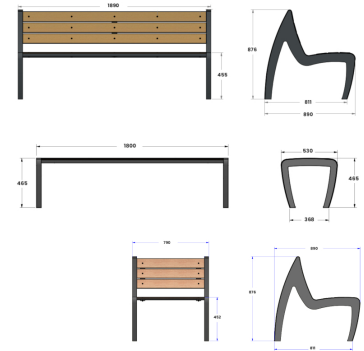

Référence : 20.14 INDA

Produit : Fauteuil Hermès métal et H.P.L

Collection : Convivialité

Descriptif :

Réf. 20.14-IND A

Fauteuil Hermès acier & H.P.L

Plus d'entretien pour ce modèle habillé en stratifié d'extérieur.

Dimensions:

- Longueur : 790
- Largeur: 747mm
- Hauteur assise & hors tout : 465mm

Matériaux, revêtements, couleurs :

Structure:

- Ensemble mcano-soudé en acier apte à la galvanisation à chaud.
- Galvanisation à chaud des produits finis.
- Avec ou sans thermolaquage, poudre thermodurcissable à base de résine polyester.
- Mise à la teinte : au choix du nuancier RAL ou RAL fine texture.