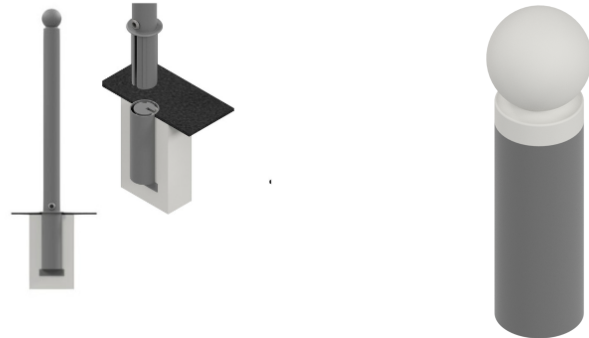

Référence : 10141-B3 INDA
Produit : Potelet anti-stationnement Boule amovible
Collection : Sécurité

Descriptif :

Potelet amovible avec Embase B3, conforme à l'arrêté ministériel du 31/12/1999 relatif aux prescriptions sur l'accessibilité des personnes handicapées.

Boule: 790mm - Corps: 776mm

- **réf. 10141 B3** Hauteur hors-sol 0,90 m
- **réf. 10171 B3** 1,00 m
- **réf. 10181 B3** 1,10 m
- **réf. 10191 B3** 1,20 m

Embase B3 : conforme à l'arrêté ministériel du 31/12/1999 relatif aux prescriptions sur l'accessibilité des personnes handicapées.

Serrure triangle en Inox et sa clé.

Fixation : Amovible

Infos complémentaires : autres hauteurs hors-sol; potelet fixe sur platine; potelet fixe à sceller; potelet rabattable; potelet rabattable dans un coffre.

Option : Pommeau blanc, avec 1 ou 2 anneaux.

Matériaux, revêtements, couleurs :

- Ensemble mcano-soudé en acier apte à la galvanisation à chaud.
- Galvanisation à chaud des produits finis.
- Thermolaquage, poudre thermodurcissable à base de résine polyester.
- Mise à la teinte : au choix du nuancier RAL ou RAL fine texture.