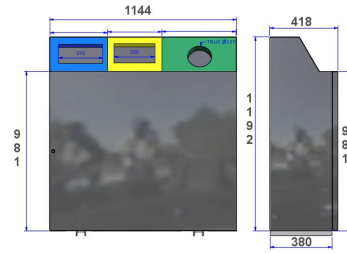

Descriptif :

réf. 41.10-INDA Corbeille Confluence, sandow monté

- Dimensions: 418 x 8981 x 1192 ht hors-sol x Longueur: 1145mm
- Porte latérale mobile avec clé triangle Fixation au sol par 4 goujons M10 (non fournis)

Matériaux, revêtements, couleurs :

- Ensemble mcano-soudé
- Primaire EPOXY APP120 (+/- 60 microns)
- Thermo laquage, poudre thermodurcissable ? base de résine polyester (Minimum 60microns)
- Mise ? la teinte au choix dans nos collections RAL, RAL Fine Textured conseillé, Sablé conseillé