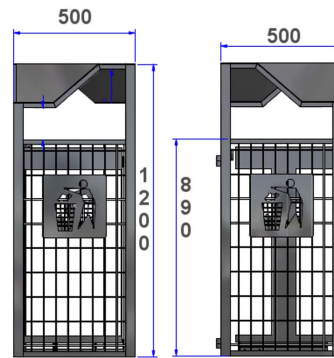

### Descriptif :

Corbeille Kultura, modèle: K.4 avec support de sac coulissant.

Pour préserver la propreté des espaces publics toujours plus investis par les piétons, ce modèle à sceller dans le sol, offre un vidage rapide et facile tout en permettant de calibrer les déchets et protéger son intérieur des intempéries et des nuisibles.

Type : Kultura K.4

Fixation : Simplement posée au sol

Option : Avec seau intérieur coulissant.