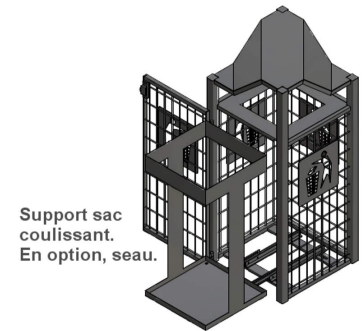

Référence : 184.11-INDA

Produit : Corbeille de propreté urbaine Trinité

Collection : Convivialité

### Descriptif :

Corbeille Kultura, modèle: K.4 avec support de sac coulissant.

Pour préserver la propreté des espaces publics toujours plus investis par les piétons, ce modèle à sceller dans le sol, offre un vidage rapide et facile tout en permettant de calibrer les déchets et protéger son intérieur des intempéries et des nuisibles.

Type : Kultura K.4

Fixation : Simplement posée au sol

Option : Avec seau intérieur coulissant.