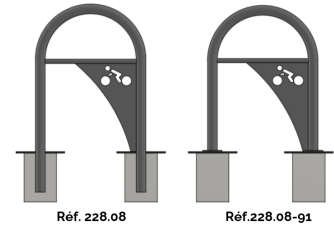

Référence : 228.08  
Produit : Arceau appui-vélos Kultura avec picto  
Collection : Mobilité

### Descriptif :

Arceau appui-vélos Kultura avec picto vélo

- Longueur : **680mm**
- Hauteur hors-tout **1.15m pour 0,90m hors-sol**
- Arceau : **Tube Ø60mm**
- Tôle avec découpe laser du picto
- En option [91] : sur platine
- Variante : sans picto – réf. 041.06