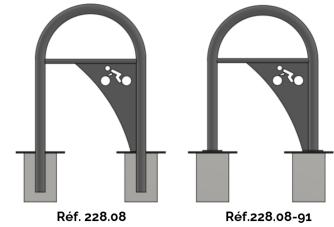

Référence : 228.08

Produit : Arceau appui-vélos Kultura avec picto

Collection : Mobilité

### Descriptif :

Arceau appui-vélos Kultura avec picto v?lo

- Longueur? : **680mm**
- Hauteur hors-tout **1.15m pour 0,90m hors-sol**
- Arceau? : **Tube ?60mm**
- T?le avec d?coupe laser du picto
- En option [91]? : sur platine
- Variante? : sans picto ? r?f. 041.06