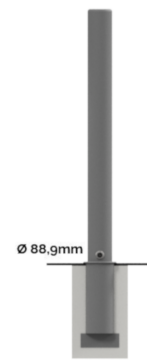

Référence : 231.09-B3 INDA

Produit : Potelet anti-stationnement Oriane V.1 76.1, 88.9 & 101.6mm amovible

Collection : Sécurité

Descriptif :

Potelet amovible avec Embase B3, conforme à l'arrêté ministériel du 31/12/1999 relatif aux prescriptions sur l'accessibilité des personnes handicapées.

Type : **Oriane V.1**

Dimensions (s) :

- Diamètre: **76.1mm**
- Référence **231.09-B3 INDA**, Hauteur hors-sol: 0.90m
- Référence **63.10-2-B3 INDA**, Hauteur hors-sol: 1.00m
- Référence **63.10-B3 INDA**, Hauteur hors-sol: 1.20m
- Diamètre: **88.9mm**
- Référence **227.11-2-B3 INDA**, Hauteur hors-sol: 0.90m
- Référence **227.11-3-B3 INDA**, Hauteur hors-sol: 1.00m
- Référence **228.11-B3 INDA**, Hauteur hors-sol: 1.00m
- Diamètre: **101.6mm**
- Référence **10431-B3 INDA**, Hauteur hors-sol: 0.90m
- Référence **10471-B3 INDA**, Hauteur hors-sol: 1.00m
- Référence **10491-B3 INDA**, Hauteur hors-sol: 1.200m

?

Fixation : amovible avec fourreau de scellement

Déclinaison(s) : version fixe, ? version sans câble.

Option (s) : Pommeau blanc pour le contraste visuel, avec 1 ou 2 anneaux, avec bandes réfléchissantes rouges ou blanches