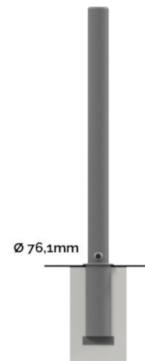

Référence : 231.09-B3 INDA

Produit : Potelet anti-stationnement Oriane V.1 76.1, 88.9 & 101.6mm amovible

Collection : Sécurité

Descriptif :

Potelet amovible avec Embase B3, conforme à l'arrêté ministériel du 31/12/1999 relatif aux prescriptions sur l'accessibilité des personnes handicapées.

Type : **Oriane V.1**

Dimensions (s) :

- Diamètre: **76.1mm**
- Référence **231.09-B3 INDA**, Hauteur hors-sol: 0.90m
- Référence **63.10-2-B3 INDA**, Hauteur hors-sol: 1.00m
- Référence **63.10-B3 INDA**, Hauteur hors-sol: 1.20m
- Diamètre: **88.9mm**
- Référence **227.11-2-B3 INDA**, Hauteur hors-sol: 0.90m
- Référence **227.11-3-B3 INDA**, Hauteur hors-sol: 1.00m
- Référence **228.11-B3 INDA**, Hauteur hors-sol: 1.00m
- Diamètre: **101.6mm**
- Référence **10431-B3 INDA**, Hauteur hors-sol: 0.90m
- Référence **10471-B3 INDA**, Hauteur hors-sol: 1.00m
- Référence **10491-B3 INDA**, Hauteur hors-sol: 1.200m

?

Fixation : amovible avec fourreau de scellement

Déclinaison(s) : version fixe, ? version sans câble.

Option (s) : Pommeau blanc pour le contraste visuel, avec 1 ou 2 anneaux, avec bandes réfléchissantes rouges ou blanches