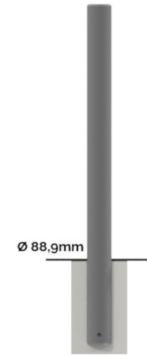

Référence : 231.09

Produit : Potelet anti-stationnement Oriane V.1 76.1, 88.9 & 101.6mm fixe & sceller

Collection : Sécurité

Descriptif :

Ce modèle est fixe & sceller

Type : **Oriane V.1**

Dimensions (s):

- Diamètre: **76.1mm**
- Référence **231.09**, Hauteur hors-tout: 1.13m
- Référence **63.10-2**, Hauteur hors-tout: 1.23m
- Référence **63.10**, Hauteur hors-tout: 1.40m
- Diamètre: **88.9mm**
- Référence **227.11**, Hauteur hors-tout: 1.10m
- Référence **228.11**, Hauteur hors-tout: 1.40m
- Diamètre: **101.6mm**
- Référence **10401**, Hauteur hors-tout: 1.13m
- Référence **10461**, Hauteur hors-tout: 1.23m
- Référence **10481**, Hauteur hors-tout: 1.40m

?

Fixation : Fixe & sceller

Déclinaison(s) : version amovible, ? version s?cable.

Option (s) : Pommeau blanc pour le contraste visuel, avec 1 ou 2 anneaux, avec bandes réfléchissantes rouges ou blanches

?