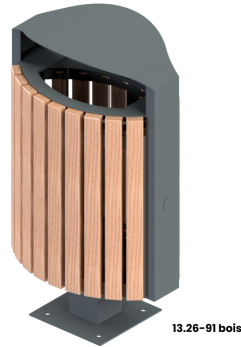

Référence : 13.26 Bois

Produit : Corbeille Gargantua, métal et bois

Collection : Convivialité

Descriptif :

Contenance 45 litres

- Réf. **13.26-91-bois**: Longueur 500 x largeur 300 x Hauteur 930 mm sur platine.
- Réf. **13.26-2-91-bois**: modèle avec cendrier, Longueur 500 x largeur 300 x Hauteur 930 mm sur platine.

Contenance 65 litres

- Réf. **14.26-91-bois**: Longueur 500 x largeur 300 x Hauteur 1134 mm sur platine.
- Réf. **14.26-2-91-bois**: modèle avec cendrier, Longueur 500 x largeur 300 x Hauteur 1134 mm sur platine.

Customisation pour le tri-sélectif en option.

Matériaux, revêtements, couleurs :

Structure métallique:

- Ensemble mécanosoudé en acier apte à la galvanisation à chaud.
- Galvanisation à chaud des produits finis.
- Thermo laquage, poudre thermodurcissable à base de résine polyester
- Mise à la teinte RAL Classique ou RAL Fine texture : à définir.