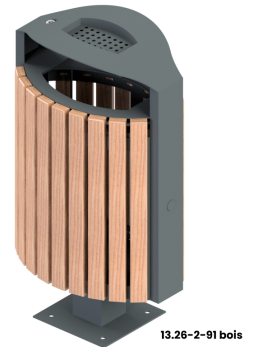

Référence : 13.26 Bois

Produit : Corbeille Gargantua, métal et bois

Collection : Convivialité

Descriptif :

Contenance 45 litres

- Réf. **13.26-91-bois**: Longueur 500 x largeur 300 x Hauteur 930 mm sur platine.
- Réf. **13.26-2-91-bois**: modèle avec cendrier, Longueur 500 x largeur 300 x Hauteur 930 mm sur platine.

Contenance 65 litres

- Réf. **14.26-91-bois**: Longueur 500 x largeur 300 x Hauteur 1134 mm sur platine.
- Réf. **14.26-2-91-bois**: modèle avec cendrier, Longueur 500 x largeur 300 x Hauteur 1134 mm sur platine.

Customisation pour le tri-sélectif en option.

Matériaux, revêtements, couleurs :

Structure métallique:

- Ensemble mécanosoudé en acier apte à la galvanisation à chaud.
- Galvanisation à chaud des produits finis.
- Thermo laquage, poudre thermodurcissable à base de résine polyester
- Mise à la teinte RAL Classique ou RAL Fine texture : à définir.