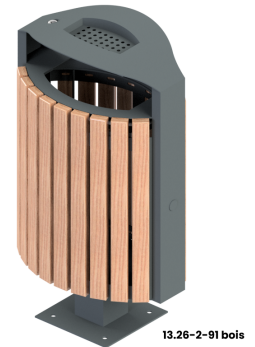

Référence : 13.26 Bois
Produit : Corbeille Gargantua, métal et bois
Collection : Convivialité

Descriptif :

Contenance 45 litres

- Réf. **13.26-91-bois**: Longueur 500 x largeur 300 x Hauteur 930 mm sur platine.
- Réf. **13.26-2-91-bois**: modèle avec cendrier, Longueur 500 x largeur 300 x Hauteur 930 mm sur platine.

Contenance 65 litres

- Réf. **14.26-91-bois**: Longueur 500 x largeur 300 x Hauteur 1134 mm sur platine.
- Réf. **14.26-2-91-bois**: modèle avec cendrier, Longueur 500 x largeur 300 x Hauteur 1134 mm sur platine.

Customisation pour le tri-sélectif en option.

Matériaux, revêtements, couleurs :

Structure métallique :

- Ensemble mécano-soudé en acier apte à la galvanisation à chaud.
- Galvanisation à chaud des produits finis.
- Thermo laquage, poudre thermodurcissable à base de résine polyester
- Mise à la teinte RAL Classique ou RAL Fine texture : à définir.