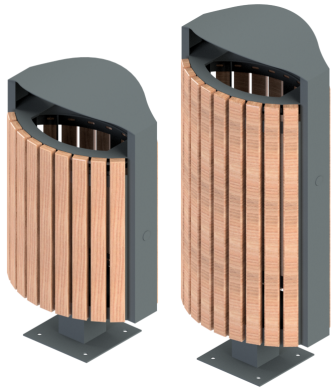

Référence : 13.26 Bois

Produit : Corbeille Gargantua, métal et bois

Collection : Convivialité

Descriptif :

Contenance 45 litres

- Réf. **13.26-91-bois**: Longueur 500 x largeur 300 x Hauteur 930 mm sur platine.
- Réf. **13.26-2-91-bois**: modèle avec cendrier, Longueur 500 x largeur 300 x Hauteur 930 mm sur platine.

Contenance 65 litres

- Réf. **14.26-91-bois**: Longueur 500 x largeur 300 x Hauteur 1134 mm sur platine.
- Réf. **14.26-2-91-bois**: modèle avec cendrier, Longueur 500 x largeur 300 x Hauteur 1134 mm sur platine.

Customisation pour le tri-sélectif en option.

Matériaux, revêtements, couleurs :

Structure métallique:

- Ensemble mécanosoudé en acier apte à la galvanisation à chaud.
- Galvanisation à chaud des produits finis.
- Thermo laquage, poudre thermodurcissable à base de résine polyester
- Mise à la teinte RAL Classique ou RAL Fine texture : à définir.