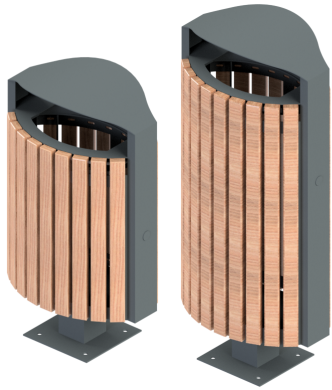

Référence : 13.26 Bois
Produit : Corbeille Gargantua, métal et bois
Collection : Convivialité

Descriptif :

Contenance 45 litres

- Réf. **13.26-91-bois**: Longueur 500 x largeur 300 x Hauteur 930 mm sur platine.
- Réf. **13.26-2-91-bois**: modèle avec cendrier, Longueur 500 x largeur 300 x Hauteur 930 mm sur platine.

Contenance 65 litres

- Réf. **14.26-91-bois**: Longueur 500 x largeur 300 x Hauteur 1134 mm sur platine.
- Réf. **14.26-2-91-bois**: modèle avec cendrier, Longueur 500 x largeur 300 x Hauteur 1134 mm sur platine.

Customisation pour le tri-sélectif en option.

Matériaux, revêtements, couleurs :

Structure métallique :

- Ensemble mécano-soudé en acier apte à la galvanisation à chaud.
- Galvanisation à chaud des produits finis.
- Thermo laquage, poudre thermodurcissable à base de résine polyester
- Mise à la teinte RAL Classique ou RAL Fine texture : à définir.