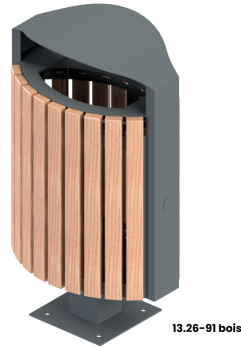

Référence : 13.26 Bois
Produit : Corbeille Gargantua, métal et bois
Collection : Convivialité

Descriptif :

Contenance 45 litres

- Réf. **13.26-91-bois**: Longueur 500 x largeur 300 x Hauteur 930 mm sur platine.
- Réf. **13.26-2-91-bois**: modèle avec cendrier, Longueur 500 x largeur 300 x Hauteur 930 mm sur platine.

Contenance 65 litres

- Réf. **14.26-91-bois**: Longueur 500 x largeur 300 x Hauteur 1134 mm sur platine.
- Réf. **14.26-2-91-bois**: modèle avec cendrier, Longueur 500 x largeur 300 x Hauteur 1134 mm sur platine.

Customisation pour le tri-sélectif en option.

Matériaux, revêtements, couleurs :

Structure métallique :

- Ensemble mécano-soudé en acier apte à la galvanisation à chaud.
- Galvanisation à chaud des produits finis.
- Thermo laquage, poudre thermodurcissable à base de résine polyester
- Mise à la teinte RAL Classique ou RAL Fine texture : à définir.