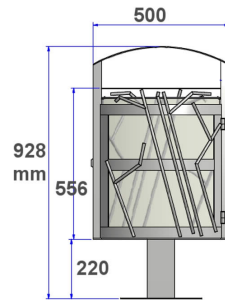

Descriptif :

Corbeille Urbaine & son clip sac, ce modèle se scelle dans le sol, offre un vidage rapide et facile tout en permettant de calibrer les déchets et protéger son intérieur des intempéries et des nuisibles.

Déclinaison(s) disponible(s) :

Corbeille Urbaine & son seau (Référence 73.14 & 70151)

Corbeille Urbaine avec cendrier & son clip sac (Référence 73.14-2)

Corbeille Urbaine avec cendrier & son seau (Référence 73.14-2 & 70151)

Fixation : Fixe à sceller

Matériaux, revêtements, couleurs :

- Ensemble mécane-soudé en acier apte à la galvanisation à chaud
- Galvanisation à chaud des produits finis (+/-55 microns)
- Thermo laquage, poudre thermodurcissable à base de résine polyester (Minimum 60microns)
- Mise à la teinte au choix dans nos collections RAL, RAL Fine Textured conseillé, Sablé conseillé