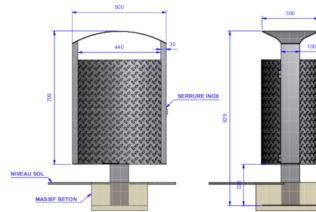

Référence : 70101 & 70151

Produit : Corbeille de propreté urbaine et son seau Gargantua

Collection : Convivialité

Descriptif :

Corbeille Causette, modèle: C.6 & seau.

Ce modèle se sceller dans le sol offre un vidage rapide et facile tout en permettant de calibrer les déchets.

Contenance : 60 litres.

Options disponibles :

- Corbeille Causette, modèle: C.6 & son clip sac (70101)
- Corbeille Causette, modèle: C.6 & seau avec cendrier intégré (Référence 70101-2 & 70151)
- Corbeille Causette, modèle: C.6 & son clip sac avec cendrier intégré (Référence 70101-2)

Type : C.6

Fixation : Fixe à sceller

Matériaux, revêtements, couleurs :

- Ensemble mcano-soudé en acier apte à la galvanisation à chaud
- Galvanisation à chaud des produits finis (+/-55 microns)
- Thermo laquage, poudre thermodurcissable à base de résine polyester (Minimum 60microns)
- Mise à la teinte au choix dans nos collections RAL, RAL Fine Textured conseil, Sablé conseil