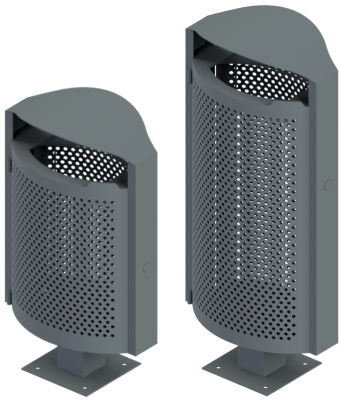

**Référence :** 07.26  
**Produit :** Corbeille Gargantua tôle Perforée  
**Collection :** Convivialité

#### **Contenance 45 litres**

- Réf. **07.26-91**: Longueur 500 x largeur 300 x Hauteur 930 mm sur platine.
- Réf. **07.26-2-91**: modèle avec cendrier, Longueur 500 x largeur 300 x Hauteur 930 mm sur platine.

#### **Contenance 65 litres**

- Réf. **08.26-91**: Longueur 500 x largeur 300 x Hauteur 1134 mm sur platine.
- Réf. **08.26-2-91**: modèle avec cendrier, Longueur 500 x largeur 300 x Hauteur 1134 mm sur platine.