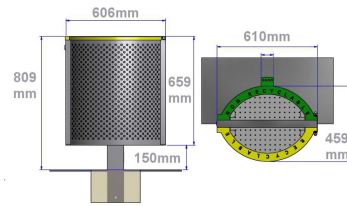

Référence : 76.14-IND C

Produit : Poubelle de tri sélectif et ses clips sacs

Collection : Convivialité

Descriptif :

Corbeille Banlieue, modèle: tri-sélectif & ses clips sacs. Au-delà de l'usage classique proposé par la corbeille, ce modèle à 2 compartiments permet aux collectivités locales de s'impliquer davantage dans la collecte sélective au dehors de la sphère privée et de supporter les diverses actions pédagogiques.

Variantes disponibles :

Corbeille Banlieue, modèle: tri-sélectif & ses bacs (Référence 76.14-IND B)

Type : V.1 Habillage: tôle perforée

Fixation : Fixe & sceller

Matériaux, revêtements, couleurs :

- Ensemble mcano-soudé en acier apte à la galvanisation à chaud
- Galvanisation à chaud des produits finis (+/-55 microns)
- Thermo laquage, poudre thermodurcissable à base de résine polyester (Minimum 60microns)
- Mise à la teinte au choix dans nos collections RAL, RAL Fine Textured conseil, Sablé conseil