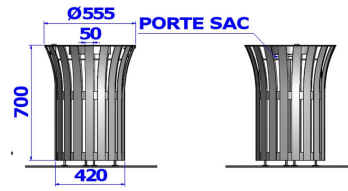

### **Descriptif :**

Corbeille Synchro, modèle: S.1 & son porte-sac.

L'espace public extérieur étant de plus en plus investi par les piétons, la corbeille contribue à la préservation de zones propres. Ce modèle simplement posé au sol, calibre la dimension des déchets grâce à son orifice et permet un vidage facile et rapide.

Déclinaison(s) disponible(s) :

Corbeille Synchro, modèle: S.1 & son seuil (Référence 145.14 & 146.14)

Type : S.1

Fixation : Posée au sol