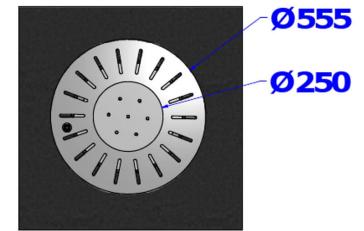

**Référence :** 145.14-IND A  
**Produit :** Corbeille Synchro  
**Collection :** Convivialité

### **Descriptif :**

Corbeille Synchro, modèle: S.1 & son seau

L'espace public extérieur étant de plus en plus investi par les piétons, la corbeille contribue à la préservation de zones propres. Ce modèle simplement posé au sol, calibre la dimension des déchets grâce à son orifice et permet un vidage facile et rapide.

Déclinaison(s) disponible(s) :

Corbeille Synchro, modèle: S.1 & son potre-sac (Référence 145.14 & 147.14)

Type : S.1

Fixation : Posée au sol