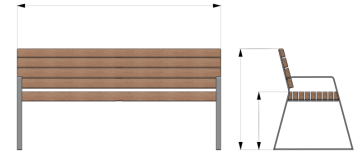

Référence : 217.14

Produit : Banc Kultura avec dossier métal & bois

Collection : Convivialité

Descriptif :

Modèle avec des accoudoirs pour aider les plus faibles lorsqu'il faut s'asseoir et se relever.

Très confortable grâce à son degré d'inclinaison ergonomique.

- Longueur: 1735mm
- Largeur: 667mm
- Hauteur d'assise: 465mm x 835mm hors-tout

Fixation : fixe sur platine.

Ce modèle est disponible en banc sans dossier et en fauteuil pour créer des ambiances originales.

Matériaux, revêtements, couleurs :

Peintures (& barre de renforts) :

- Ensemble mcano-soudé en acier après la galvanisation à chaud.
- Galvanisation à chaud des produits finis
- Thermo laquage, poudre thermodurcissable à base de résine polyester
- Mise à la teinte RAL Classique ou RAL Fine texture : à définir.