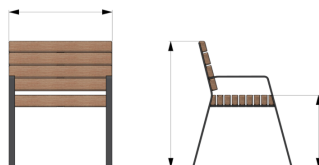

### **Descriptif :**

**Très confortable grâce à son degré d'inclinaison ergonomique.**

**Modèle avec des accoudoirs pour aider les plus faibles lorsqu'il faut s'asseoir et se relever.**

- Longueur: 680
- Largeur: 667mm,
- Hauteur d'assise: 465mm

Fixation : fixe sur platine.

Ce modèle est disponible en banc avec ou sans dossier pour créer des ambiances originales.