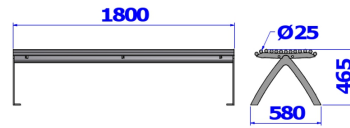

### Descriptif :

Modèle très urbain, ce banc caméléon s'intègre naturellement dans tous les environnements

- Dimensions : 1800mm x 465mm hauteur d'assise.
- Fixations : fixe sur platine.

?

Très confortable grâce à son degré d'inclinaison ergonomique.