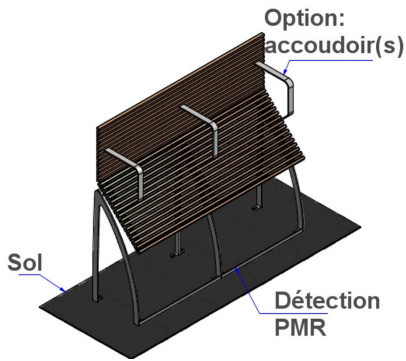

Référence : 01.16

Produit : Assis-debout pour espace public

Collection : Convivialité

### Descriptif :

Un assis-debout très confortable aux inspirations atemporelles pour des atmosphères contemporaines

Dimensions : 1800mm x 1653

Fixations : fixe sur platine.

Ce modèle se déclina en fauteuil , banc, banquette.

### Matériaux, revêtements, couleurs :

- **Peintures (& barre de renforts) :**
  - Ensemble mcano-soudé en acier apte à la galvanisation à chaud
  - Galvanisation à chaud des produits finis (+/-55 microns)
  - Thermo laquage, poudre thermodurcissable à base de résine polyester (Minimum 60microns)
  - Mise à la teinte au choix dans nos collections RAL, RAL Fine Textured, Sablé
- **Lames :** lames en bois exotique traité classe IV-V ou en Pin traité classe IV
- **Banc livré monté**