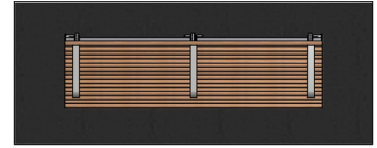

Référence : 01.16

Produit : Assis-debout pour espace public

Collection : Convivialité

### Descriptif :

Un assis-debout très confortable aux inspirations atemporelles pour des atmosphères contemporaines

Dimensions : 1800mm x 1653

Fixations : fixe sur platine.

Ce modèle se déclina en fauteuil , banc, banquette.

### Matériaux, revêtements, couleurs :

- **Peintures (& barre de renforts) :**
  - Ensemble mcano-soudé en acier apte à la galvanisation à chaud
  - Galvanisation à chaud des produits finis (+/-55 microns)
  - Thermo laquage, poudre thermodurcissable à base de résine polyester (Minimum 60microns)
  - Mise à la teinte au choix dans nos collections RAL, RAL Fine Textured, Sablé
- **Lames :** lames en bois exotique traité classe IV-V ou en Pin traité classe IV
- **Banc livré monté**