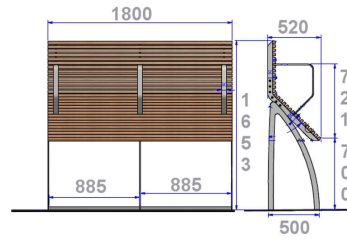

### Descriptif :

Un assis-debout très confortable aux inspirations atemporelles pour des atmosphères contemporaines

Dimensions : 1800mm x 1653

Fixations : fixe sur platine.

Ce modèle se déclina en fauteuil , banc, banquette.