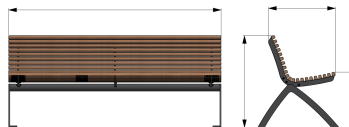

Descriptif :

**Un banc aux inspirations atemporelles pour des atmosphères contemporaines.
Très confortable grâce à son degré d'inclinaison ergonomique.**

- Dimensions : 1800mm x 465mm hauteur d'assise x 774mm hors-tout
- Fixations : fixe sur platine.
- En option: paire d'accoudoirs.

Ce modèle se dcline en fauteuil et banquette.

Matériaux, revêtements, couleurs :

Piètements (& barre de renforts) :

- Ensemble mcano-soudé en acier apte à la galvanisation à chaud.
- Galvanisation à chaud des produits finis
- Thermo laquage, poudre thermodurcissable à base de résine polyester
- Mise à la teinte RAL Classique ou RAL Fine texture : à définir.

Lames : lames en Pin traité classe IV, bois exotique traité classe IV, Douglas, Red Cedar

Banc livré monté