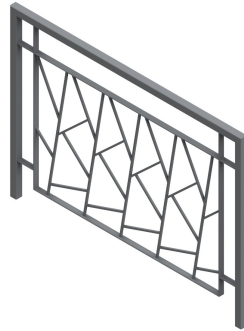

Référence : 202.14-5  
Produit : Barrière Kultura Ecaille  
Collection : Sécurité

### Descriptif :

**Main courante :** tube Ø42 mm

**Montant & sous lisse :** tube de 40 x 40 mm

**Longueur :** 1.40 m

**Hauteur totale :** 1.20 m

**Hauteur hors-sol :** 1.00 m

### Matériaux, revêtements, couleurs :

- Ensemble mécano-soudé en acier apte à la galvanisation à chaud.
- Galvanisation à chaud des produits finis (55 à 85 microns selon l' épaisseur des tubes).
- Thermolaquage, poudre thermodurcissable à base de résine polyester (minimum 60 microns).