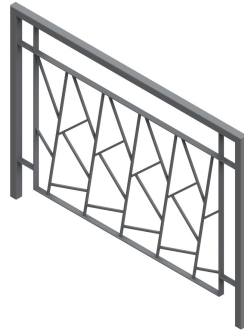

**Référence :** 202.14-5  
**Produit :** Barrière Kultura Ecaille  
**Collection :** Sécurité

### **Descriptif :**

**Main courante :** tube Ø42 mm

**Montant & sous lisse :** tube de 40 x 40 mm

**Longueur :** 1,40 m

**Hauteur totale :** 1,20 m

**Hauteur hors-sol :** 1,00 m

### **Matériaux, revêtements, couleurs :**

- Ensemble mécano-soudé en acier apte à la galvanisation à chaud.
- Galvanisation à chaud des produits finis (55 à 85 microns selon l'épaisseur des tubes).
- Thermolaquage, poudre thermodurcissable à base de résine polyester (minimum 60 microns).